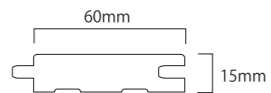

チーク ヘリンボーン

チーク材の光沢のある繊維の輝きが、モダンな雰囲気によりいっそう引き立てます。細かなピースの中でも、ゆったりとした木目の贅沢な存在感は衰えません。

品番	77-03-50
名称	ヘリンボーンチーク
塗装	無塗装
形状	SOLID ※実三面メザネ
商品サイズ	420×60×15 /mm
入数	65枚 / 1.64㎡ / ケース
定価 ※税別	¥17,500 /㎡