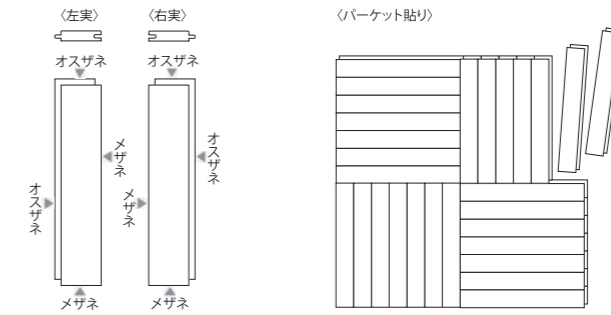

OAK herringbone

photo: ヘリンボーンオーク420・60巾 オイルクリア塗装

オーク ヘリンボーン

ニシンの骨の意味を持つヘリンボーン。洋服の模様でも知られるクラシックな柄は、そのデザイン性の高さから時代を超えて愛されています。実の形状に工夫があるオークは、ヘリンボーン貼りの他にパーケット(市松)貼りも可能です。トレンドの30mmの極細タイプが新登場！

品番	77-03-5115	77-03-5116
名称	ヘリンボーンオーク420・60巾	ヘリンボーンオーク300・60巾
塗装	無塗装	無塗装
形状	SOLID ※実右・左	SOLID ※実右・左
商品サイズ	420×60×15 /mm	300×60×15 /mm
入数	右実35枚、左実35枚 /1.764㎡ /ケース	右実25枚、左実25枚 / 0.9㎡ /ケース
定価 ※税別	¥13,000 /㎡	¥13,000 /㎡