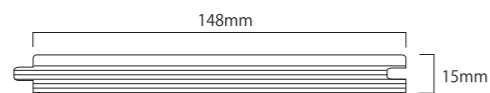

厚貼り チーク

チークの幅広がお好みなら、迷わずこちらのタイプを。
ツヤのあるなめらかなチークならではの感触をダイナミックに楽しめます。