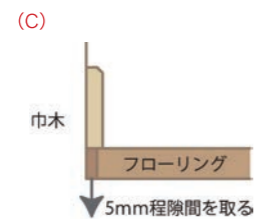

◆貼り込み

- ・貼り込みは当て木を使用し、強く叩き込まずに通常0.3ミリのクリアランス施工(隙間)をとって下さい。(冬場は0.5ミリくらい必要です。)
- ・エンドマッチ(長さ継)は軽くつく程度にしてください。
- ※靴跡が付きまますので作業の際は十分にご注意ください。
- ・フローリングと壁部は5mm程度隙間をとって、隙間には巾木を貼ってください。・・・(C)
- ・掃き出し窓(サッシ)の納め、敷居(同面)納めの場合は必ずクリアランスをとり、コーキング処理してください。
- ・施工は接着剤と釘を併用してください。
- ・釘打ちは根太上で約45°の角度で打ち込んでください。・・・(D)
- ・釘は40ミリ以上のステーブル(股釘)またはスクリュー釘を使用し接着剤は必ず木質フロア用を使用してください。
- ※木工用ボンドや酢酸ビニル樹脂系接着剤は硬化するため床鳴りをおこします。
- ・接着剤は床材裏面のメス実側に長手方向に1列、あとは根太と重なるところに短手方向に数列塗布してください。
- このとき、実には接着剤をつけないでください。