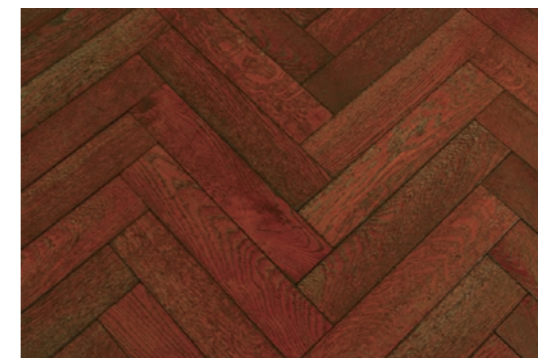

BRITISH PUB

品番	77-03-721
名称	ビンテージ・オークヘリンボーン
塗装	プリティッシュ・パブ
形状	SOLID ※実右・左
商品サイズ	400×80×14/mm
入数	右実10枚、左実10枚 / 0.64㎡ / ケース
定価 ※税別	¥13,500 / ㎡

VINTAGE OAK PARKET

ビンテージオーク パーケット

800mm角のダイナミックなパーケットパーツが新登場。
本物さながらのビンテージ加工とシンプルで可愛い印象の木組が見る人を飽きさせません。
床、壁材の装飾用としてはもちろん、テーブルトップとして使用しても抜群の存在感があります。