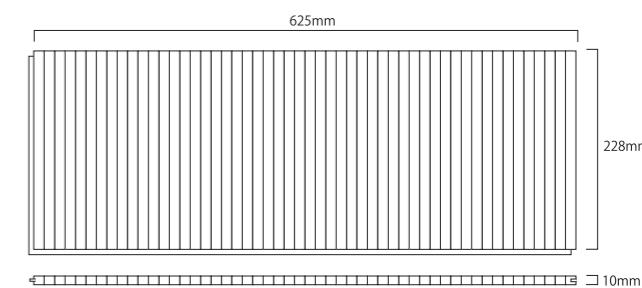

パーケット ペアウッド

ペアウッドは、洋梨の木のこと。
ピンクがかったオレンジ色と、人肌のようになめらかな質感が特徴です。
裏に臍が彫りこんであり、棧を通して連結しているため、接着材を使用していません。

品番	77-03-17
名称	パーケット ペアウッド
塗装	無塗装
形状	SOLID (無垢の細長いパーツが連なった構造・接着剤不使用)
商品サイズ	625×228×10 /mm
入数	14枚 / 1.995㎡ / ケース
定価 ※税別	¥19,000 /㎡