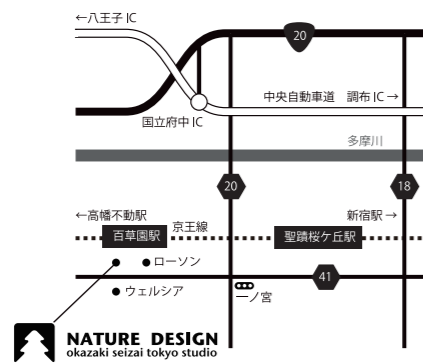

情報に不備がある場合、お送りできない場合がございます。

※ご依頼後、発送までに1週間程お時間をいただく場合がございます。

お急ぎの方は、予めお伝えください。

◆電話でのご依頼は 03-6450-7038 へお電話ください。

◆FAXでのご依頼は 03-6276-4888 へお送りください。

◆Emailでのご依頼は ozone@okazaki-seizai.co.jp へお送りください。

ショールームのご案内

ショールームには無垢材の魅力を体感いただける空間をご用意しています。
各樹種のフローリングカットサンプルや、無垢フローリングに相性のいい家具、最新アイテムも随時展示しております。

ネイチャーデザイン ショールーム
営業時間 月～土曜日 10:00～18:00
(日・祝日をご希望の方はご相談ください)

※ 事前予約制 ご来場の際はお電話にてご予約ください。

tel **03-6450-7038**

fax **03-6276-4888**