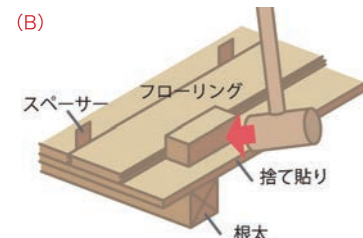

◆貼り込み

- ・貼り込みは当て木を使用し、強く叩き込まずに通常0.3ミリのクリアランス施工(隙間)をとって下さい。(冬場は0.5ミリくらい必要です。)
- ・エンドマッチ(長さ継)は軽くつく程度にしてください。
- ※靴跡が付きまますので作業の際は十分にご注意ください。
- ・フローリングと壁部は5mm程度隙間をとって、隙間には巾木を貼ってください。・・・(C)
- ・掃き出し窓(サッシ)の納め、敷居(同面)納めの場合は必ずクリアランスをとり、コーキング処理してください。
- ・施工は接着剤と釘を併用してください。
- ・釘打ちは根太上で約45°の角度で打ち込んでください。・・・(D)
- ・釘は40ミリ以上のステーブル(股釘)またはスクリュー釘を使用し接着剤は必ず木質フロア用を使用してください。
- ※木工用ボンドや酢酸ビニル樹脂系接着剤は硬化するため床鳴りをおこします。
- ・接着剤は床材裏面のメス実側に長手方向に1列、あとは根太と重なるところに短手方向に数列塗布してください。
- このとき、実には接着剤をつけないでください。