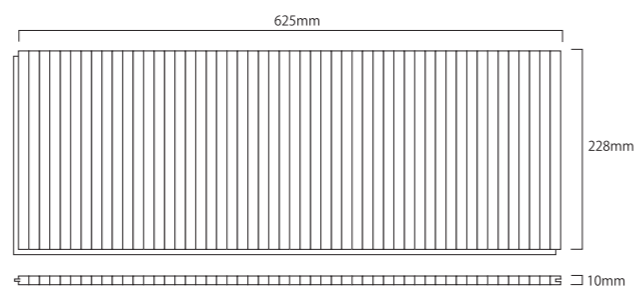

パーケット アッシュ

細い板状の材料を繋ぎ合わせた特徴的なフローリング。
規則的な木目の模様が、スマートで引き締まった空気感を作り出します。
アッシュ材ならではの美しいホワイトが、上品な印象を与えます。

品番	77-03-15
名称	パーケット アッシュ
塗装	無塗装
形状	SOLID (無垢の細長いパーツが連なった構造・接着剤不使用)
商品サイズ	625×228×10 /mm
入数	14枚 / 1.995㎡ / ケース
定価 ※税別	¥13,000 /㎡