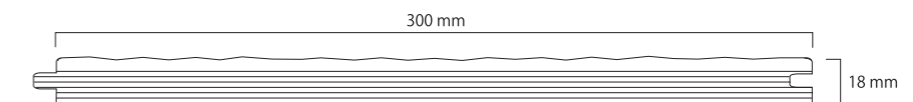

素材の存在感を極限まで引き出した極めて贅沢なフローリングです。

photo: クロス・レンジ オーク 300巾 ハンドスクレイブド UV塗装

X-RANGE オーク

ヨーロッパ産オークを300mmの中に贅沢に一枚もので仕上げたフローリング。

オーク材がもつ力強い木目と堂々とした存在感が空間に風格と上質感をもたらします。

品番	77-03-4957
名称	クロス・レンジ オーク 300巾
塗装	UV塗装
形状	SOLID
商品サイズ	2200×300×18 /mm
入数	3枚 / 1.98㎡ / ケース
定価 ※税別	¥ 27,000 /㎡