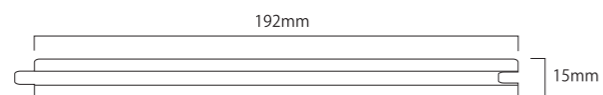

❗ 床暖房に対応しません。

photo: 三層 ヨーロピアンオーク 240巾 オイルクリア塗装

3-layers flooring ASH

三層 アッシュ

ヨーロッパ産アッシュの超幅広タイプ。節にはまれに波杓が現れます。赤身と白木のバランスがちょうど良く、存在感のある床に仕上がります。

品番	77-03-49019
名称	三層アッシュ 192巾
塗装	オイルクリア塗装
形状	-
商品サイズ	2000×192×15 /mm
入数	7枚 / 2.688㎡ / ケース
定価 ※税別	¥28,000 /㎡