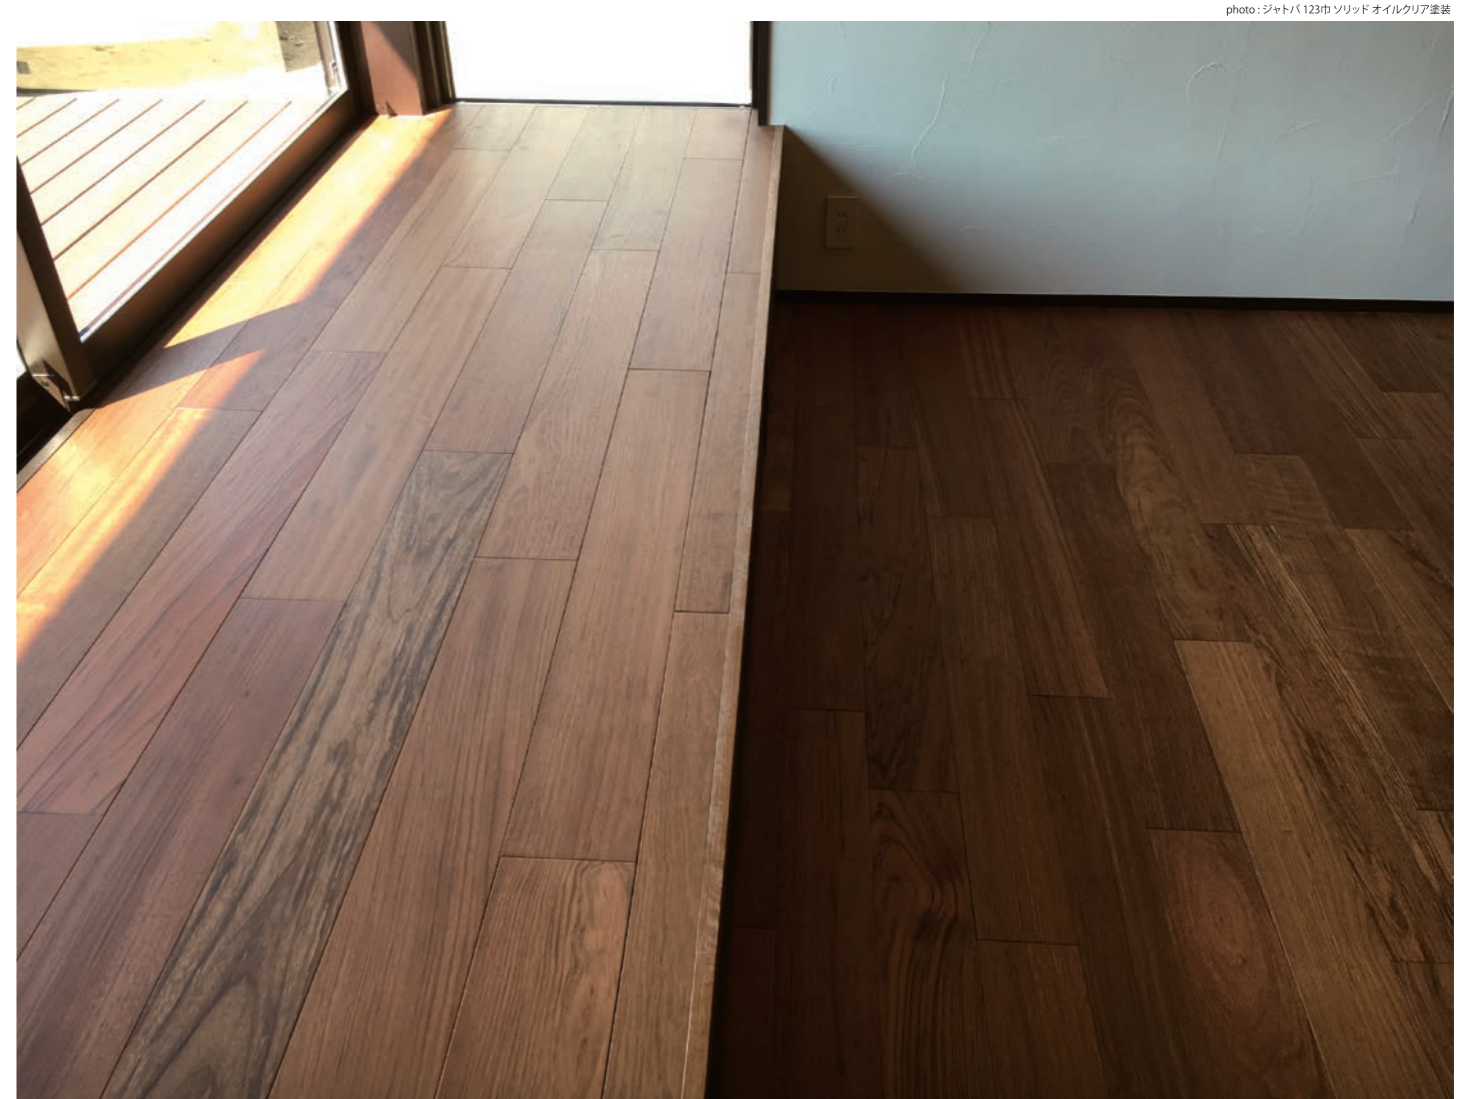

① スタンダードグレードは、節や色むらを多く含むグレードです。

photo: クルミ 130巾 スタンダードグレード オイルクリア塗装

JATOBA

ジャトバ

デッキ材や枕木に使用される材としても有名な、硬木のジャトバ。その硬さから、キズに強く、重歩行に向いています。美しい光沢を帯び、鮮やかな赤色は使い込むにつれ褐色に変化します。

品番	77-03-881
名称	ジャトバ123巾
塗装	オイルクリア塗装
形状	SOLID
商品サイズ	910×123×18/mm
入数	16枚 / 1.79㎡ / ケース
定価 <small>※税別</small>	¥22,000 /㎡