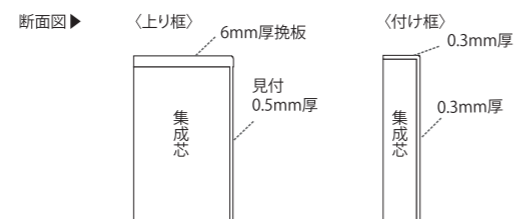

框

玄関に必要不可欠な框材。
フローリングと色味のあった材でご検討ください。
違うサイズや、リフォーム框をお考えの方は、別途
お見積いたします。

カリン	商品名	サイズ(長さ×厚さ×巾)	無塗装	オイルクリア	ウレタンクリア
上り框		1950×90×150	¥60,000	¥70,000	¥66,000
		2950×90×150	¥87,000	¥100,000	¥96,000
付け框		1950×30×150	¥24,000	¥33,000	¥28,000
		2950×30×150	¥37,000	¥38,000	¥43,000