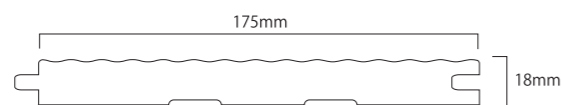

品番	77-03-11
名称	ラスティックパイン 175巾
塗装	無塗装
形状	SOLID ※目出し加工あり
商品サイズ	1820×175×18 /mm
入数	5枚 / 1.59㎡ / ケース
定価 ※税別	¥11,500 /㎡