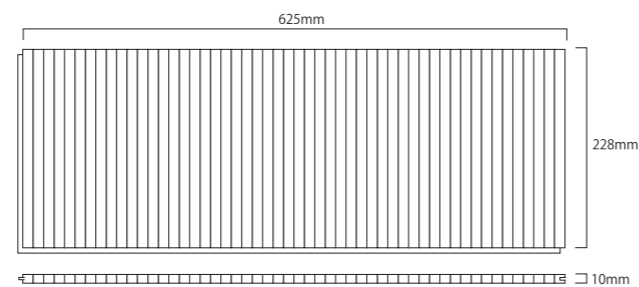

超幅広 & 一枚もの長尺フローリング

page

37	1. X-RANGE オーク
38	2. X-RANGE チーク
39	3. X-RANGE サペリ
40	4. 三層 オーク
42	5. 三層 アッシュ
43	6. 三層 パイン