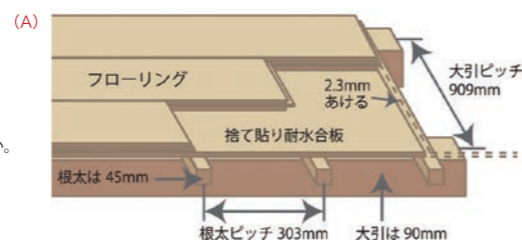

◆仮並べのお願い

- ・色、柄は1枚1枚異なりますので施工前に仮並べをしてバランスをとって下さい。

◆下地施工・・・(A)

- ・大引きは90ミリ角以上、根太は40ミリ角以上の乾燥材を使用しプレーナーで平滑に仕上げてください。
- ・大引間隔は3尺、根太間隔は1尺とし、水平を出して下さい。
- ・必ず合板の捨て貼りをし、合板は12ミリ以上の耐水合板を使用してください。
- ・また捨て貼り合板の間は2～3ミリ開けて施工してください。
- ・床下の湿気が多い場合は0.1ミリ厚以上の防水シート根太と捨て貼り合板の間に敷き込んで施工してください。
- ・フローリングは根太と直行するように施工し、長手方向のジョイントは根太上にくるようにしてください。