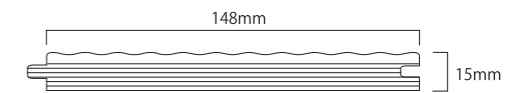

品番	77-03-4951
名称	厚貼りオークヘリンボーン
塗装	無塗装
形状	※実右・左
商品サイズ	303×60×15 /mm
入数	右実25枚、左実25枚 / 0.9㎡/ケース
定価 ※税別	¥13,000 /㎡

engineered flooring ASH

厚貼り アッシュ

節や色むらがほとんどない幅広のアッシュの床は圧巻です。
明瞭な木目と白い肌に、合わせるインテリアは和洋を問わず馴染みます。

photo:厚貼りアッシュ 148巾 ナチュラル塗装

品番	77-03-4929
名称	厚貼りアッシュ 148巾
塗装	無塗装
形状	-
商品サイズ	1820×148×15 /mm
入数	8枚 / 2.15㎡ / ケース
定価 ※税別	¥15,500 /㎡

品番	77-03-4930
名称	厚貼りアッシュ ブラッシング 148巾
塗装	無塗装
形状	- ※目出し加工あり
商品サイズ	1820×148×15 /mm
入数	8枚 / 2.15㎡ / ケース
定価 ※税別	¥16,500 /㎡