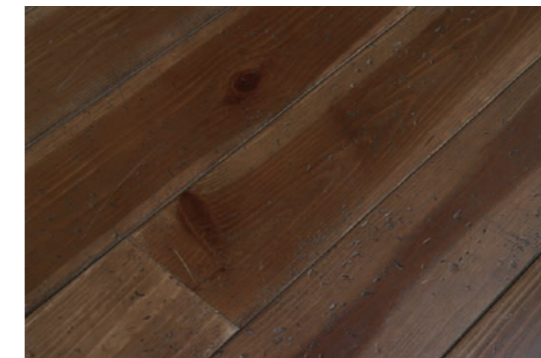

VINTAGE BROWN

品番	77-03-66
名称	ボルドー・パインソリッド
塗装	ビンテージ・ブラウン
形状	SOLID
商品サイズ	2000×140×20/mm
入数	5枚/1.4㎡/ケース
定価 ※税別	¥7,500/㎡