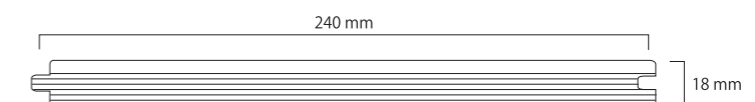

品番	77-03-4952
名称	クロス・レンジ オーク 240巾
塗装	オイルクリア塗装
形状	SOLID
商品サイズ	1820×240×18 /mm
入数	4枚 / 1.7472㎡ / ケース
定価 ※税別	¥ 22,000 /㎡