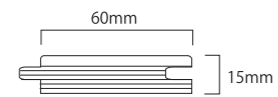

品番	77-03-4941
名称	厚貼りオークブラッシング 180巾
塗装	無塗装
形状	-
商品サイズ	1820×180×15 /mm
入数	6枚 / 1.97㎡ /ケース
定価 ※税別	¥15,500 /㎡

❶ 床暖房に対応しません。

engineered flooring OAK herringbone

photo:厚貼りオークヘリンボーンオイルクリア塗装

厚貼り オーク ヘリンボーン

複合フローリングにヘリンボーン材を新ラインナップ！
将来的に材が痩せたり、反ったりすることでできてしまう隙間や床鳴り等の心配をせずにご使用いただけます。
ヘリンボーン貼り、パーケット貼りも可能です。