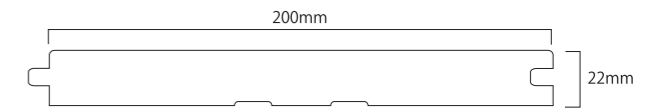

品番	77-03-648
名称	ボルドーパイン
塗装	ナチュラル(無塗装)
形状	SOLID
商品サイズ	2000×200×22/mm
入数	5枚 / 2.0㎡ / ケース
定価 ※税別	¥5,800 /㎡