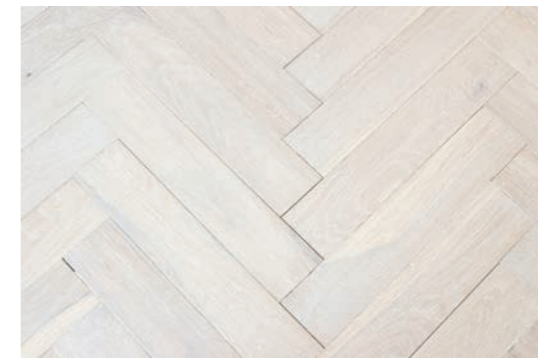

WHITE

品番	77-03-711
名称	ビンテージ・オークヘリンボーン
塗装	ホワイト
形状	SOLID ※実右・左
商品サイズ	400×80×14/mm
入数	右実10枚、左実10枚 / 0.64㎡ / ケース
定価 ※税別	¥13,500 / ㎡