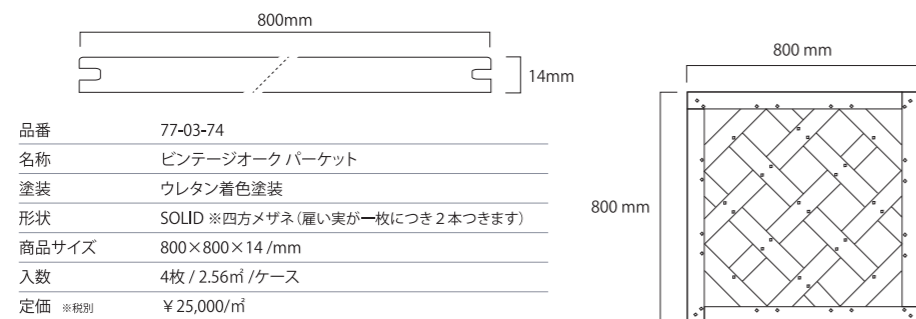

BRITISH PUB

品番	77-03-721
名称	ビンテージ・オークヘリンボーン
塗装	プリティッシュ・パブ
形状	SOLID ※実右・左
商品サイズ	400×80×14/mm
入数	右実10枚、左実10枚 / 0.64㎡ / ケース
定価 ※税別	¥13,500 / ㎡

VINTAGE OAK PARKET

ビンテージオーク パーケット

800mm角のダイナミックなパーケットパーツが新登場。
本物さながらのビンテージ加工とシンプルで可愛い印象の木組が見る人を飽きさせません。
床、壁材の装飾用としてはもちろん、テーブルトップとして使用しても抜群の存在感があります。