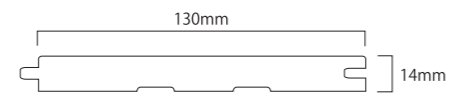

VINTAGE OAK

ビンテージ オーク

ヨーロッパオークを使用した、こだわりの加工技術が光るフローリングシリーズです。
無垢材が年月を経て使い込まれ傷つき色あせた風合いを自然なエイジング加工で再現。
7色の個性豊かなカラーラインナップは、こなれたビンテージ空間を作る方なら必見です。

RAW WOOD ASPECT

品番	77-03-642
名称	ビンテージ・オーク
塗装	ロー・ウッド・アスペクト
形状	乱尺
商品サイズ	乱尺×130×14/mm
入数	2.163㎡/ケース
定価 ※税別	¥14,500/㎡