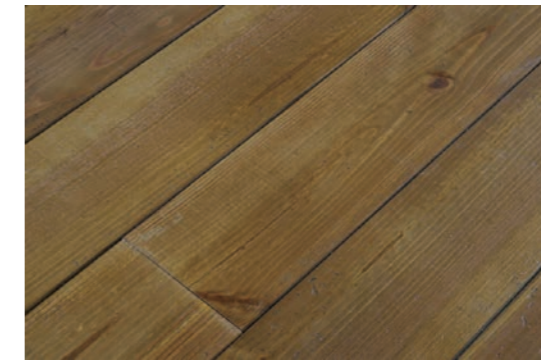

VINTAGE BRONZE

品番	77-03-65
名称	ボルドー・パインソリッド
塗装	ビンテージ・ブロンズ
形状	SOLID
商品サイズ	2000×140×20/mm
入数	5枚/1.4㎡/ケース
定価 ※税別	¥7,500/㎡