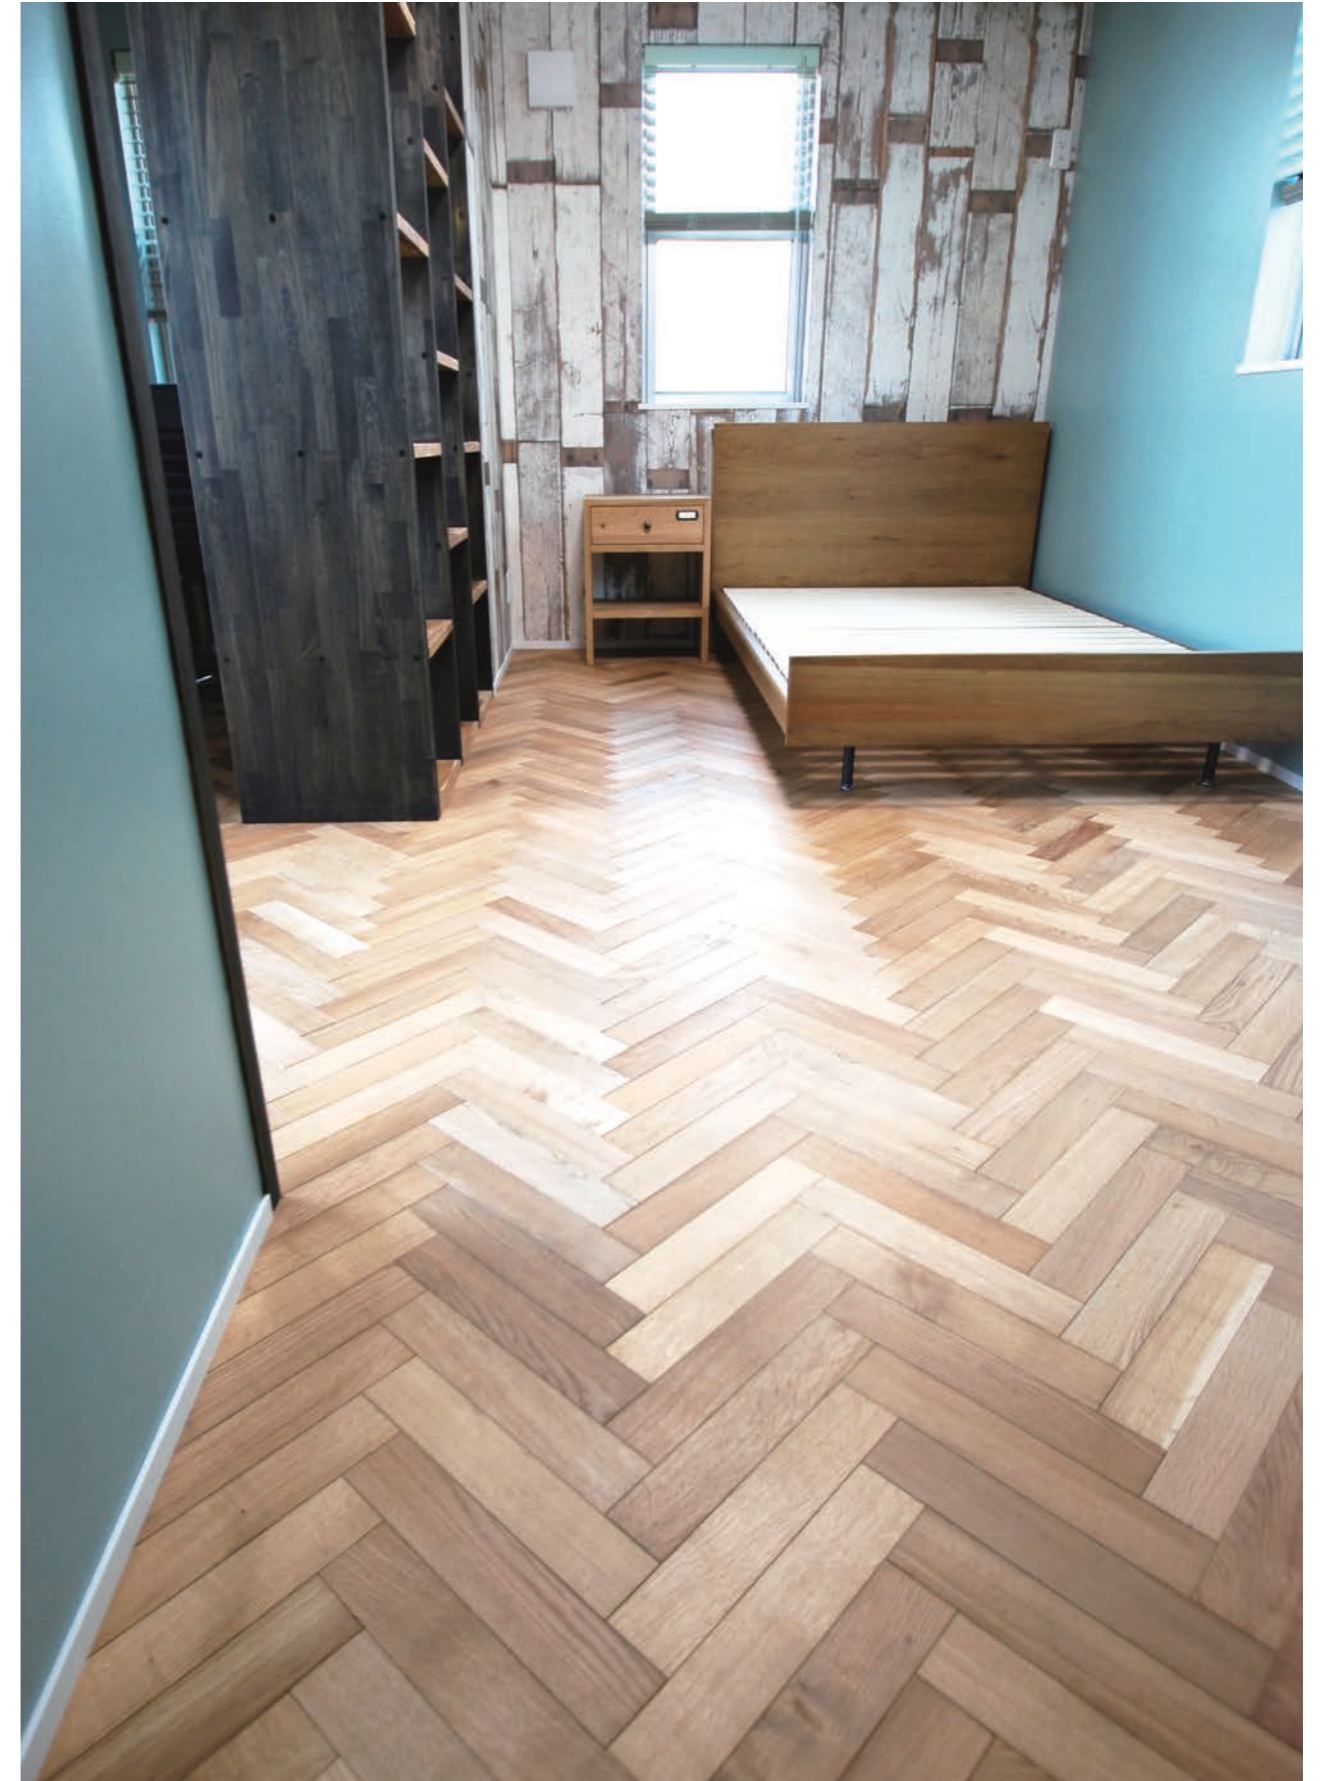

photo:厚貼りオークヘリンボーンオイルクリア塗装