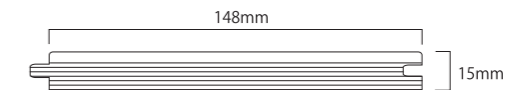

品番	77-03-4918
名称	厚貼り 148巾 バーチ スタンダードグレード
塗装	オイルクリア塗装
形状	-
商品サイズ	1820×148×15 /mm
入数	8枚 / 2.15㎡ / ケース
定価 ※税別	¥ 14,000 /㎡