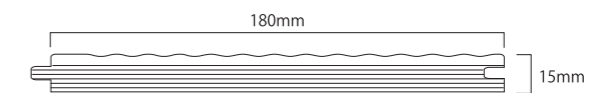

photo: 厚貼りオーク148巾スタンダードグレードオイルクリア塗装

photo: 厚貼りオーク148巾スタンダードグレード オイルクリア塗装

engineered flooring OAK brushing

厚貼り オーク ブラッシング

オークの超幅広にヤスリを当て、木目を浮き出させたタイプです。
 日本では「浮造り」加工と呼ぶのが一般的。木目の凹凸が足裏の刺激になり、滑りにくくなります。
 見た目は、おおらかなオークの木目をより立体的に見せ、表面の光の反射が少なくこなれた感じの出来栄に。
 浸透性の塗料を使うと、心材と辺材の色の濃淡がはっきりとでます。