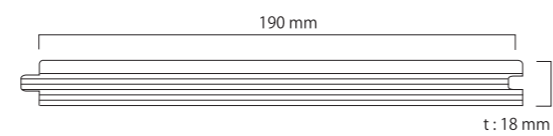

X-RANGE TEAK

photo: クロス・レンジ チーク 240巾/ハンドスクレイブド UV塗装

X-RANGE チーク

なめらかな質感と、時とともに深まる色調が魅力のミャンマーチークを贅沢に一枚もので使用した幅広フローリング。存在感が際立つ巾で空間にゆとりと落ち着きをもたらし、モダンで上質な雰囲気を演出します。

品番	77-03-4953	77-03-4956
名称	クロス・レンジ チーク 240巾	クロス・レンジチーク 240巾/ハンドスクレイブド
塗装	オイルクリア塗装	UV塗装
形状	SOLID	SOLID
商品サイズ	1820×240×18 /mm	1820×240×18 /mm
入数	4枚 / 1.7472㎡ / ケース	4枚 / 1.7472㎡ / ケース
定価 ※税別	¥ 35,000 /㎡	¥ 35,000 /㎡