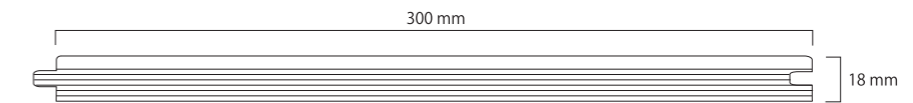

素材の存在感を極限まで引き出した極めて贅沢なフローリングです。

photo: クロス・レンジ オーク 300巾 ハンドスクレイブド UV塗装

X-RANGE オーク

ヨーロッパ産オークを300mmの中に贅沢に一枚もので仕上げたフローリング。

オーク材がもつ力強い木目と堂々とした存在感が空間に風格と上質感をもたらします。

品番	77-03-4957
名称	クロス・レンジ オーク 300巾
塗装	UV塗装
形状	SOLID
商品サイズ	2200×300×18 /mm
入数	3枚 / 1.98㎡ / ケース
定価 ※税別	¥ 27,000 /㎡