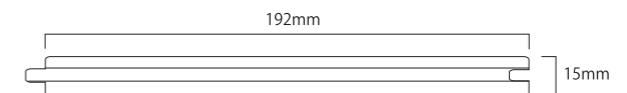

3-layers flooring EUROPEAN OAK

三層 オーク

ヨーロッパ産オークの三層タイプのフローリング。
三層タイプだからこそ実現したダイナミックな巾は、
王道オーク材の魅力をこれ以上ないほど堪能できます。

品番	77-03-49011	77-03-49013
名称	三層 ヨーロピアンオーク 240巾	三層 ヨーロピアンオーク 240巾
塗装	無塗装	無塗装
形状	-	-
商品サイズ	2400×240×15 /mm	2000×240×15 /mm
入数	7枚 / 4.03㎡ /ケース	7枚 / 3.36㎡ /ケース
定価 ※税別	¥28,500 /㎡	¥28,500 /㎡

❗ 床暖房に対応しません。

品番	77-03-49014
名称	三層 ヨーロピアンオーク 192巾
塗装	オイルクリア塗装
形状	-
商品サイズ	2400×192×15 /mm
入数	7枚 / 3.226㎡ /ケース
定価 ※税別	¥25,500 /㎡

❗ 床暖房に対応しません。