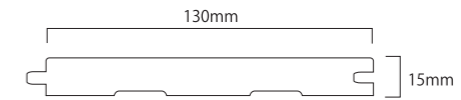

WALNUT

クルミ

個性ブラックウォールナットと同じ胡桃科ですが、その性質はしなやかで硬く、優しいオレンジ色の表情です。リズムカルに現れる節や白太が、より自然を感じる仕上がりを演出します。経年とともに、なめらかな触感に変化するのも魅力のひとつ。

品番	77-03-831	77-03-832
名称	クルミ 130巾セレクトグレード	クルミ 130巾 スタンダードグレード
塗装	オイルクリア塗装	オイルクリア塗装
形状	UNI	UNI
商品サイズ	1820×130×15 /mm	1820×130×15 /mm
入数	7枚 / 1.65㎡ / ケース	7枚 / 1.65㎡ / ケース
定価 ※税別	¥ 10,500 /㎡	¥ 9,500 /㎡

① スタンダードグレードは、節や色むらを多く含むグレードです。