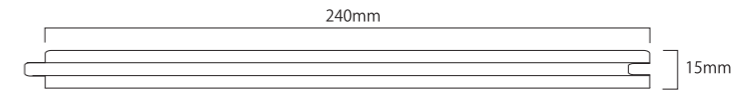

品番	77-03-49011	77-03-49013
名称	三層 ヨーロピアンオーク 240巾	三層 ヨーロピアンオーク 240巾
塗装	無塗装	無塗装
形状	-	-
商品サイズ	2400×240×15 /mm	2000×240×15 /mm
入数	7枚 / 4.03㎡ /ケース	7枚 / 3.36㎡ /ケース
定価 ※税別	¥28,500 /㎡	¥28,500 /㎡

❗ 床暖房に対応しません。