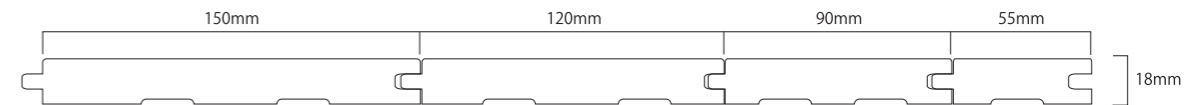

品番	77-03-337	77-03-331	77-03-333	77-03-332
名称	オーク150巾 乱尺	オーク120巾 乱尺	オーク90巾 乱尺	オーク55巾 乱尺
塗装	無塗装	無塗装	無塗装	無塗装
形状	乱尺	乱尺	乱尺	乱尺
商品サイズ	乱尺×150×18 /mm	乱尺×120×18 /mm	乱尺×90×18 /mm	乱尺×55×18 /mm
入数	1.89㎡ /ケース	2.016㎡ /ケース	1.89㎡ /ケース	1.73㎡ /ケース
定価 ※税別	¥13,000 /㎡	¥11,000 /㎡	¥11,000 /㎡	¥11,000 /㎡

① 節、色むらを多く含むグレードです。巾の組み合わせは自由にお選びください。