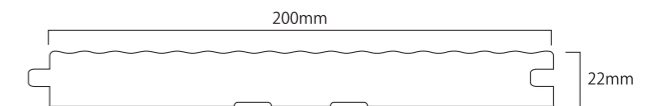

品番	77-03-649
名称	ボルドーパイン ブラッシング
塗装	無塗装
形状	SOLID ※目出し加工あり
商品サイズ	2000×200×22/mm
入数	5枚 / 2.0㎡ / ケース
定価 ※税別	¥6,500 /㎡