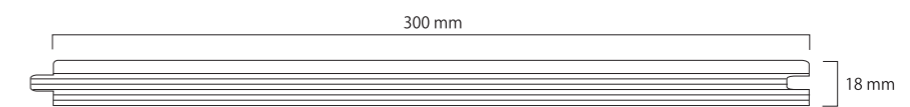

品番	77-03-4958
名称	クロス・レンジ チーク190巾
塗装	オイルクリア塗装
形状	SOLID
商品サイズ	1900×190×18 /mm
入数	6枚 / 2.166㎡ / ケース
定価 ※税別	¥ 33,000 /㎡

X-RANGE SAPELLI

photo: クロス・レンジ サペリ 300巾 UV塗装

X-RANGE サペリ

穏やかな赤褐色と、光に映える木目が美しいサペリ。300mmの幅広が床に静かな広がりを描き、光を受けて揺らぐ木目の表情が空間に格式高い佇まいを醸し出します。