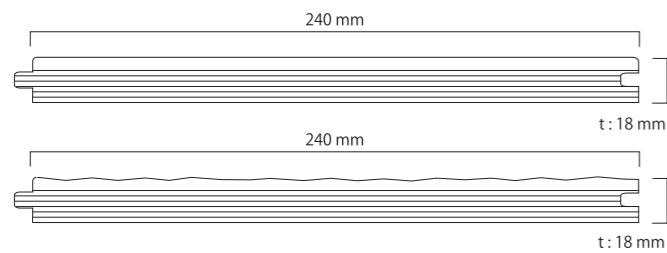

品番	77-03-4953	77-03-4956
名称	クロス・レンジ チーク 240巾	クロス・レンジチーク 240巾/ハンドスクレイブド
塗装	オイルクリア塗装	UV塗装
形状	SOLID	SOLID
商品サイズ	1820×240×18 /mm	1820×240×18 /mm
入数	4枚 / 1.7472㎡ / ケース	4枚 / 1.7472㎡ / ケース
定価 ※税別	¥ 35,000 /㎡	¥ 35,000 /㎡