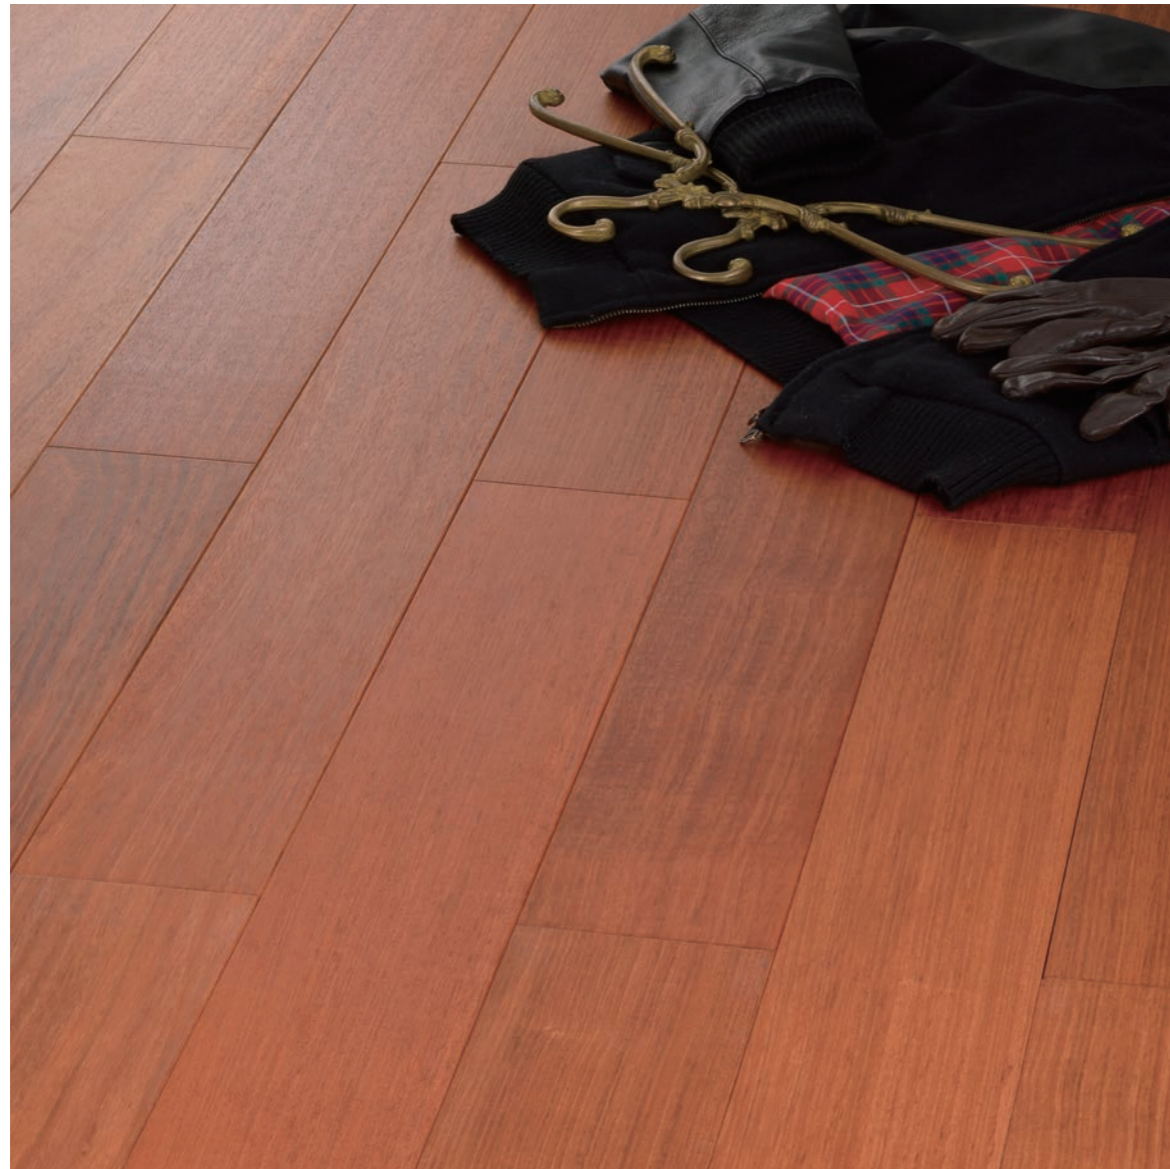

① スタンダードグレードは、節や色むらを多く含むグレードです。

photo: クルミ 130巾 スタンダードグレード オイルクリア塗装

JATOBA

ジャトバ

デッキ材や枕木に使用される材としても有名な、硬木のジャトバ。その硬さから、キズに強く、重歩行に向いています。美しい光沢を帯び、鮮やかな赤色は使い込むにつれ褐色に変化します。

品番	77-03-881
名称	ジャトバ123巾
塗装	オイルクリア塗装
形状	SOLID
商品サイズ	910×123×18/mm
入数	16枚 / 1.79㎡ / ケース
定価 <small>※税別</small>	¥22,000 /㎡