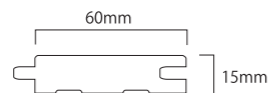

OAK herringbone

photo: ヘリンボーンオーク420・60巾 オイルクリア塗装

オーク ヘリンボーン

ニシンの骨の意味を持つヘリンボーン。洋服の模様でも知られるクラシックな柄は、そのデザイン性の高さから時代を超えて愛されています。実の形状に工夫があるオークは、ヘリンボーン貼りの他にパーケット(市松)貼りも可能です。トレンドの30mmの極細タイプが新登場！

品番	77-03-5115	77-03-5116
名称	ヘリンボーンオーク420・60巾	ヘリンボーンオーク300・60巾
塗装	無塗装	無塗装
形状	SOLID ※実右・左	SOLID ※実右・左
商品サイズ	420×60×15 /mm	300×60×15 /mm
入数	右実35枚、左実35枚 /1.764㎡ /ケース	右実25枚、左実25枚 / 0.9㎡ /ケース
定価 ※税別	¥13,000 /㎡	¥13,000 /㎡