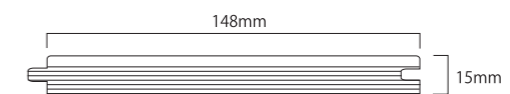

品番	77-03-4905	77-03-4907
名称	厚貼り ブラックウォールナット 148巾	厚貼り ブラックウォールナット 148巾
塗装	無塗装	オイルクリア塗装
形状	-	-
商品サイズ	1820×148×15 /mm	1820×148×15 /mm
入数	8枚 / 2.15㎡ / ケース	8枚 / 2.15㎡ / ケース
定価 ※税別	¥ 17,500 /㎡	¥ 18,500 /㎡

① 色むら・白太・節を含むグレードです。