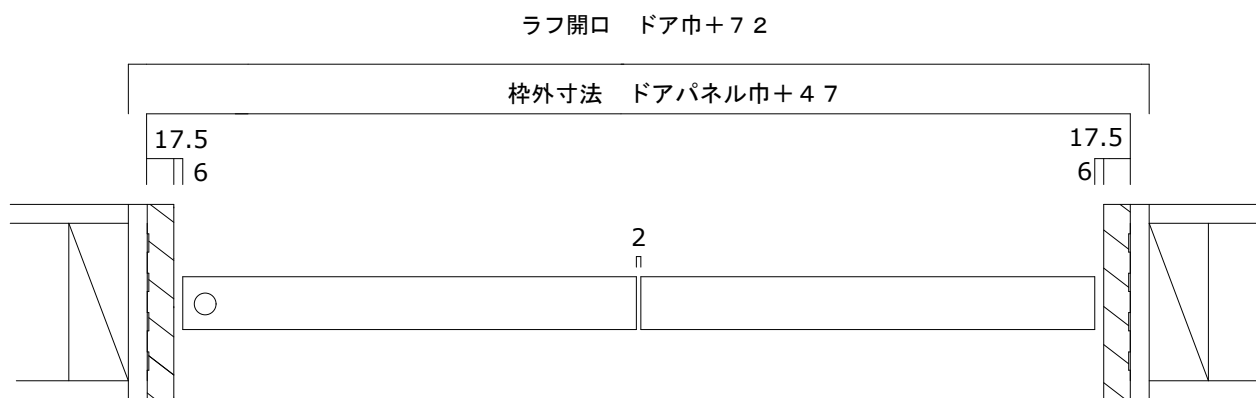

# パイン室内クローゼットドア 標準納まり図

ラフ開口 ドア巾+72

		本体寸法		枠外寸法		ラフ開口	
		W	H	W	H	W	H
2枚折戸	2'-0"	602	2007	649	2066	674	2078.5
	2'-6"	752		799		824	
	3'-0"	907		954		979	
4枚折戸	4'-0"	1209		1256		1281	
	5'-0"	1509		1556		1581	
	6'-0"	1819		1866		1891	

PINE INTERIOR CLOSET DOOR