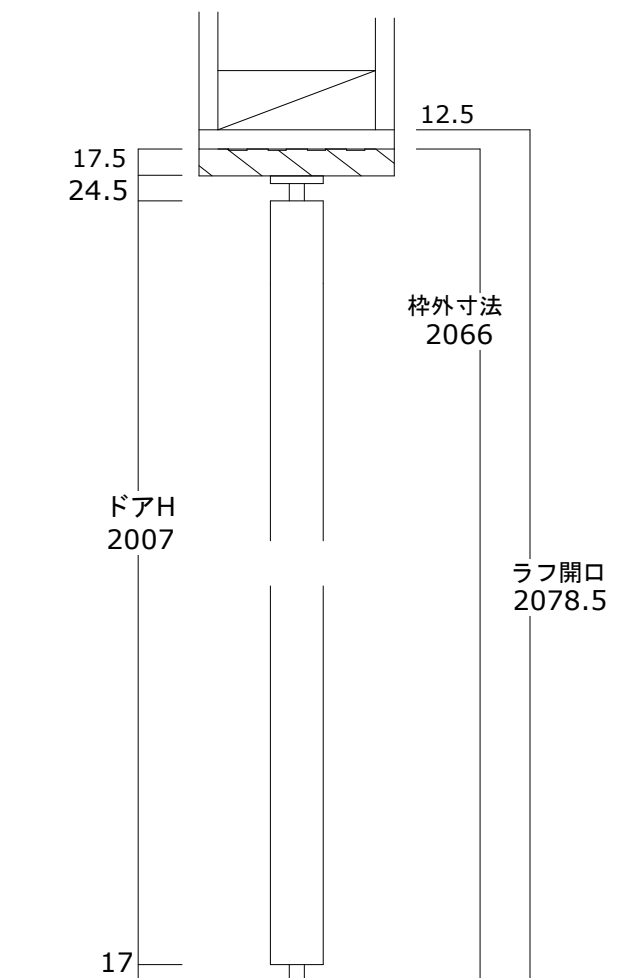

# パイン室内クローゼットドア 標準納まり図

ラフ開口 ドア巾+72

		本体寸法		枠外寸法		ラフ開口	
		W	H	W	H	W	H
2枚折戸	2'-0"	602	2007	649	2066	674	2078.5
	2'-6"	752		799		824	
	3'-0"	907		954		979	
4枚折戸	4'-0"	1209		1256		1281	
	5'-0"	1509		1556		1581	
	6'-0"	1819		1866		1891	