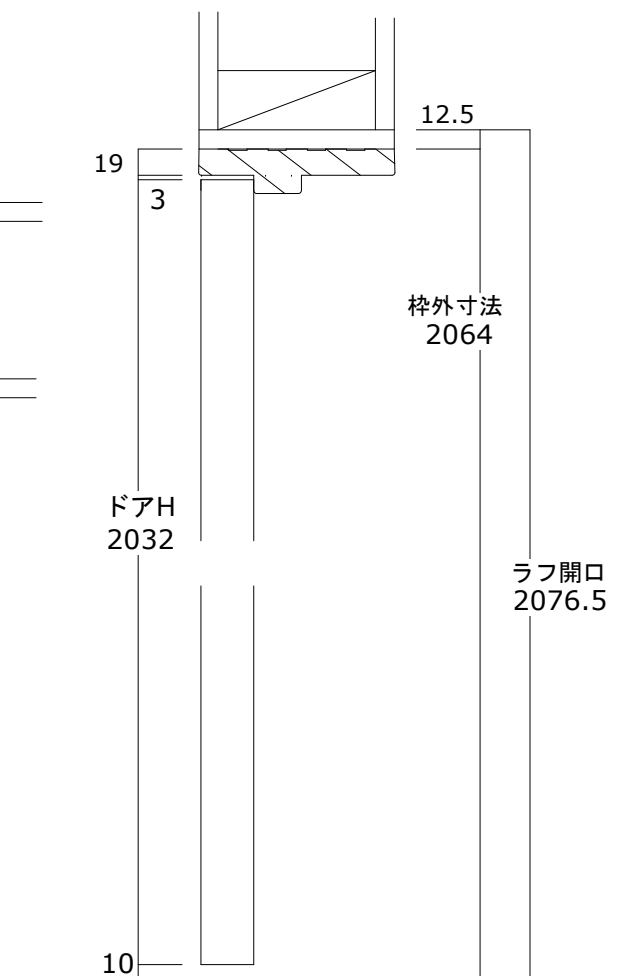

パイン室内ドア 標準納まり図 枠W115

	ドアサイズ		枠外寸法		ラフ開口	
	W	H	W	H	W	H
2'-0"	610	2032	655	2064	680	2076.5
2'-2"	661		706		731	
2'-4"	711		756		781	
2'-6"	762		807		832	
2'-8"	813		858		883	
2'-10"	864		909		934	
3'-0"	914		959		984	

PINE INTERIOR DOOR