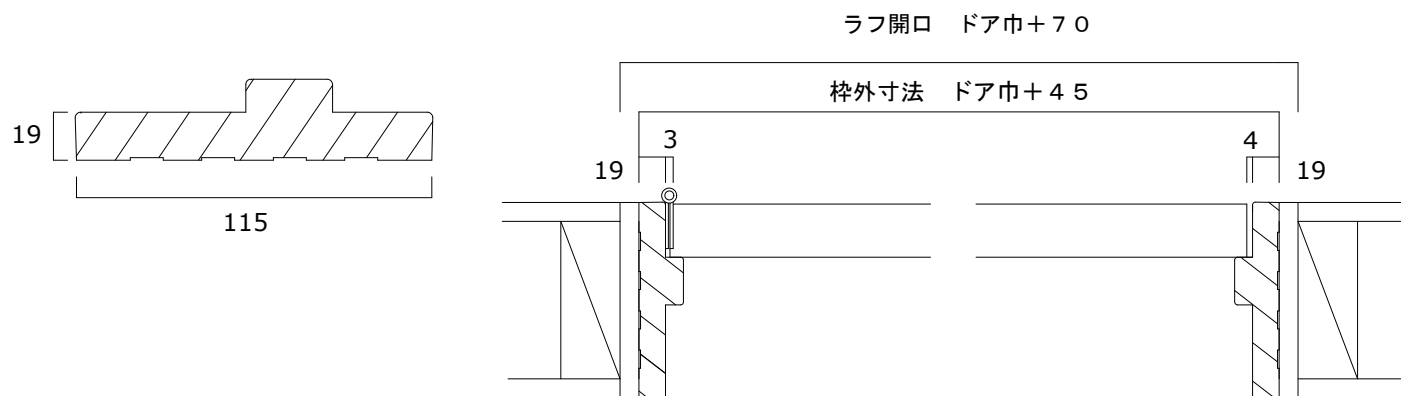

パイン室内ドア 標準納まり図 枠W115

	ドアサイズ		枠外寸法		ラフ開口	
	W	H	W	H	W	H
2'-0"	610	2032	655	2064	680	2076.5
2'-2"	661		706		731	
2'-4"	711		756		781	
2'-6"	762		807		832	
2'-8"	813		858		883	
2'-10"	864		909		934	
3'-0"	914		959		984	

PINE INTERIOR DOOR