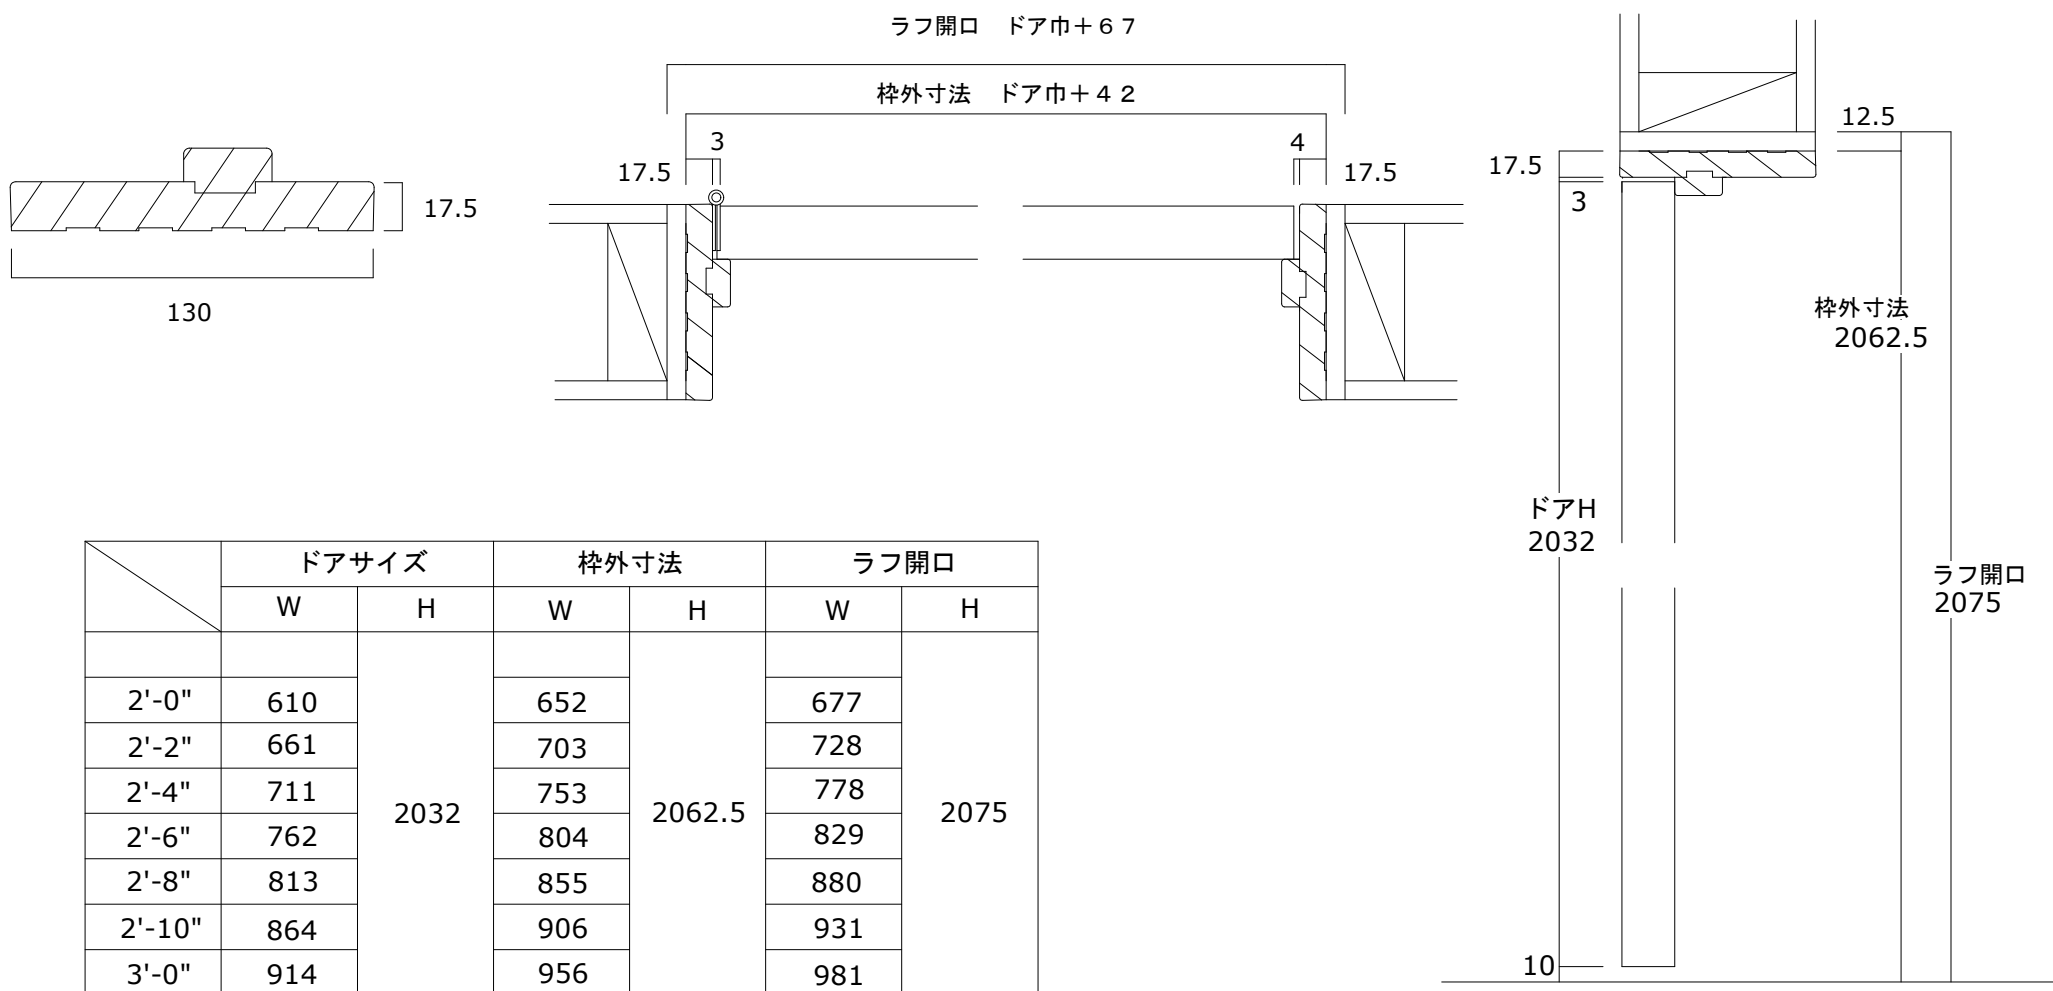

# パイン室内ドア 標準納まり図 枠W130

	ドアサイズ		枠外寸法		ラフ開口	
	W	H	W	H	W	H
2'-0"	610	2032	652	2062.5	677	2075
2'-2"	661		703		728	
2'-4"	711		753		778	
2'-6"	762		804		829	
2'-8"	813		855		880	
2'-10"	864		906		931	
3'-0"	914		956		981	

PINE INTERIOR DOOR